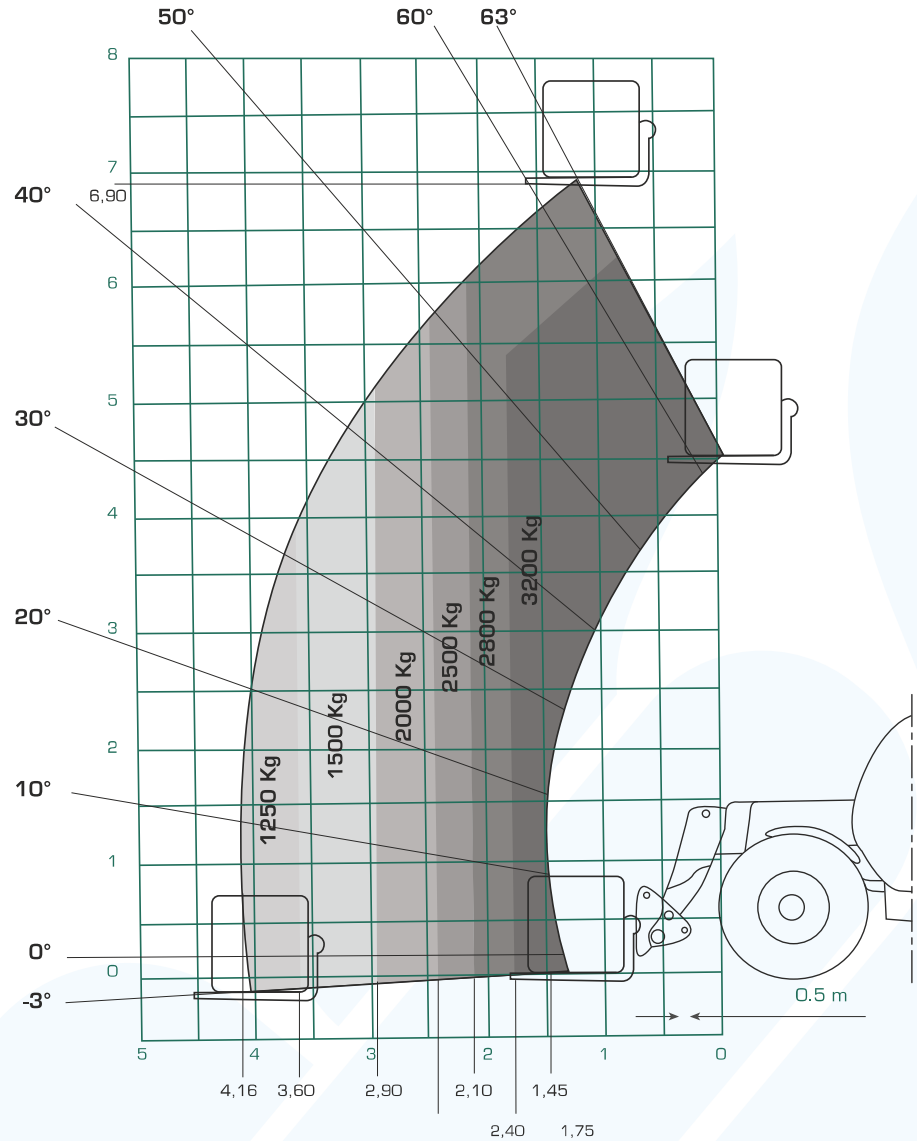

CARACTERÍSTICAS TÉCNICAS

MEDIDAS

Altura Total	2,35 m
Largura Total	2,33 m
Largura Interior Cabina	0,86 m
Largura entre Eixos	1,84 m
Distância Lateral entre Eixos	2,56 m
Comprimento Total	5,96 m
Comprimento ao Porta Garfos	4,76 m
Distância ao Solo	0,44 m
Raio Viragem Exterior	3,66 m

PRODUTIVIDADE C/ESTABILIZADORES ESTENDIDOS

Capacidade Máxima Elevação	3200 Kg
Capacidade Elevação à Máxima Altura	1620 Kg
Capacidade Elevação Máxima Alcance	1250 Kg
Altura Elevação	6,90m
Alcance Máximo Dianteiro	3,60 m