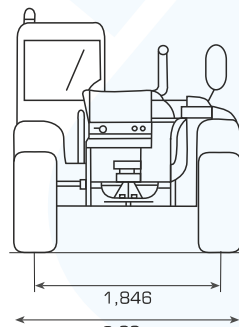

CARACTERÍSTICAS TÉCNICAS

MEDIDAS

Altura Total	2,35 m
Largura Total	2,33 m
Largura Interior Cabina	0,86 m
Largura entre Eixos	1,84 m
Distância Lateral entre Eixos	2,56 m
Comprimento Total	5,96 m
Comprimento ao Porta Garfos	4,76 m
Distância ao Solo	0,44 m
Raio Viragem Exterior	3,66 m

PRODUTIVIDADE C/ESTABILIZADORES ESTENDIDOS

Capacidade Máxima Elevação	3200 Kg
Capacidade Elevação à Máxima Altura	1620 Kg
Capacidade Elevação Máxima Alcance	1250 Kg
Altura Elevação	6,90m
Alcance Máximo Dianteiro	3,60 m