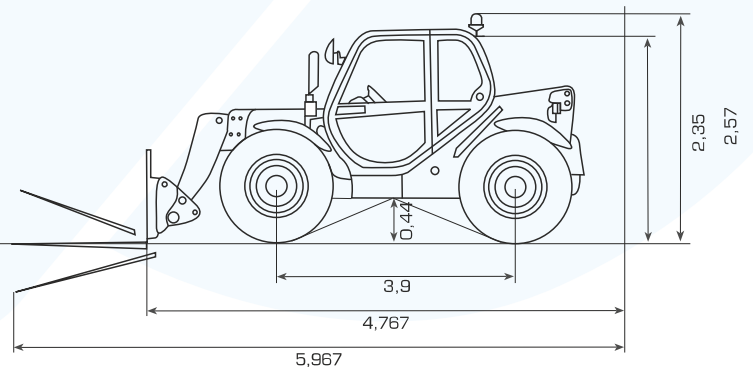

CARACTERÍSTICAS TÉCNICAS

MEDIDAS

Altura Total	2,35 m
Largura Total	2,33 m
Largura Interior Cabina	0,86 m
Largura entre Eixos	1,84 m
Distância Lateral entre Eixos	2,56 m
Comprimento Total	5,96 m
Comprimento ao Porta Garfos	4,76 m
Distância ao Solo	0,44 m
Raio Viragem Exterior	3,66 m

PRODUTIVIDADE C/ESTABILIZADORES ESTENDIDOS

Capacidade Máxima Elevação	3200 Kg
Capacidade Elevação à Máxima Altura	1620 Kg
Capacidade Elevação Máxima Alcance	1250 Kg
Altura Elevação	6,90m
Alcance Máximo Dianteiro	3,60 m

POTÊNCIA

Pneus	pneumáticos
Motor	diesel
Depósito Combustível	120 L
Depósito Óleo Hidráulico	125 L

PESO

7250 Kg

ACESSÓRIOS [EXTRA]

balde, garfos, bailéu, pneu suplente, potence