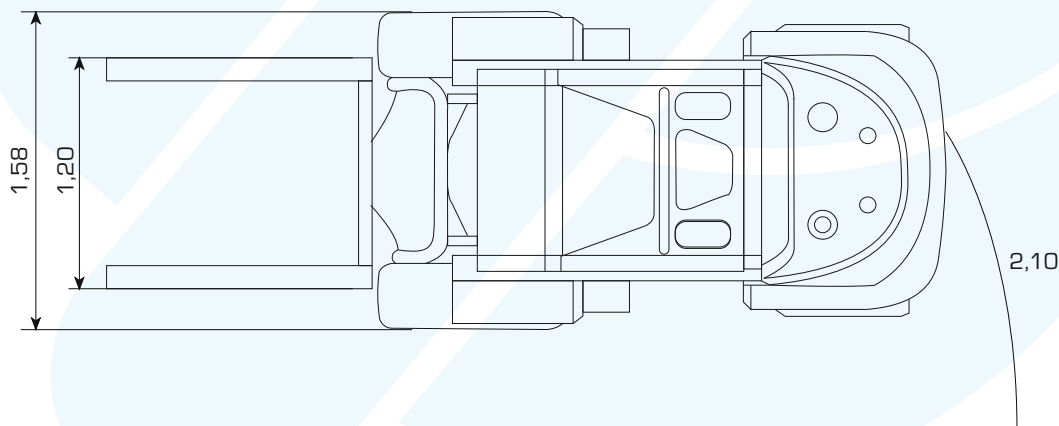

*Sob Consulta / Disponibilidade

CARACTERÍSTICAS TÉCNICAS

CAPACIDADES

Capacidade de Carga	2500 Kg
Comando da Direcção	Sentado
Tipo de Pneu	Pneumático
Rodas (x=motrizes)	2X / 2
Altura Trabalho	3,05 / *3,73 Mts

DIMENSÕES

Comprimento	3,01 Mts
Comprimento Total	4,07 Mts
Altura c/Mastro Recolhido	2,26 Mts
Altura com Mastro Todo Elevado	4,18 / *4,85 Mts
Largura Total	1,58 Mts
Raio de Viragem	2,10 Mts
Distância entre eixos	1,93 Mts
Altura ao solo	0,27 Mts
Comprimento dos Garfos	1,06 Mts

MOTOR

Diesel

PESO

4460 / 4633 Kg

Acessórios

Luvas (extensão de Garfos)