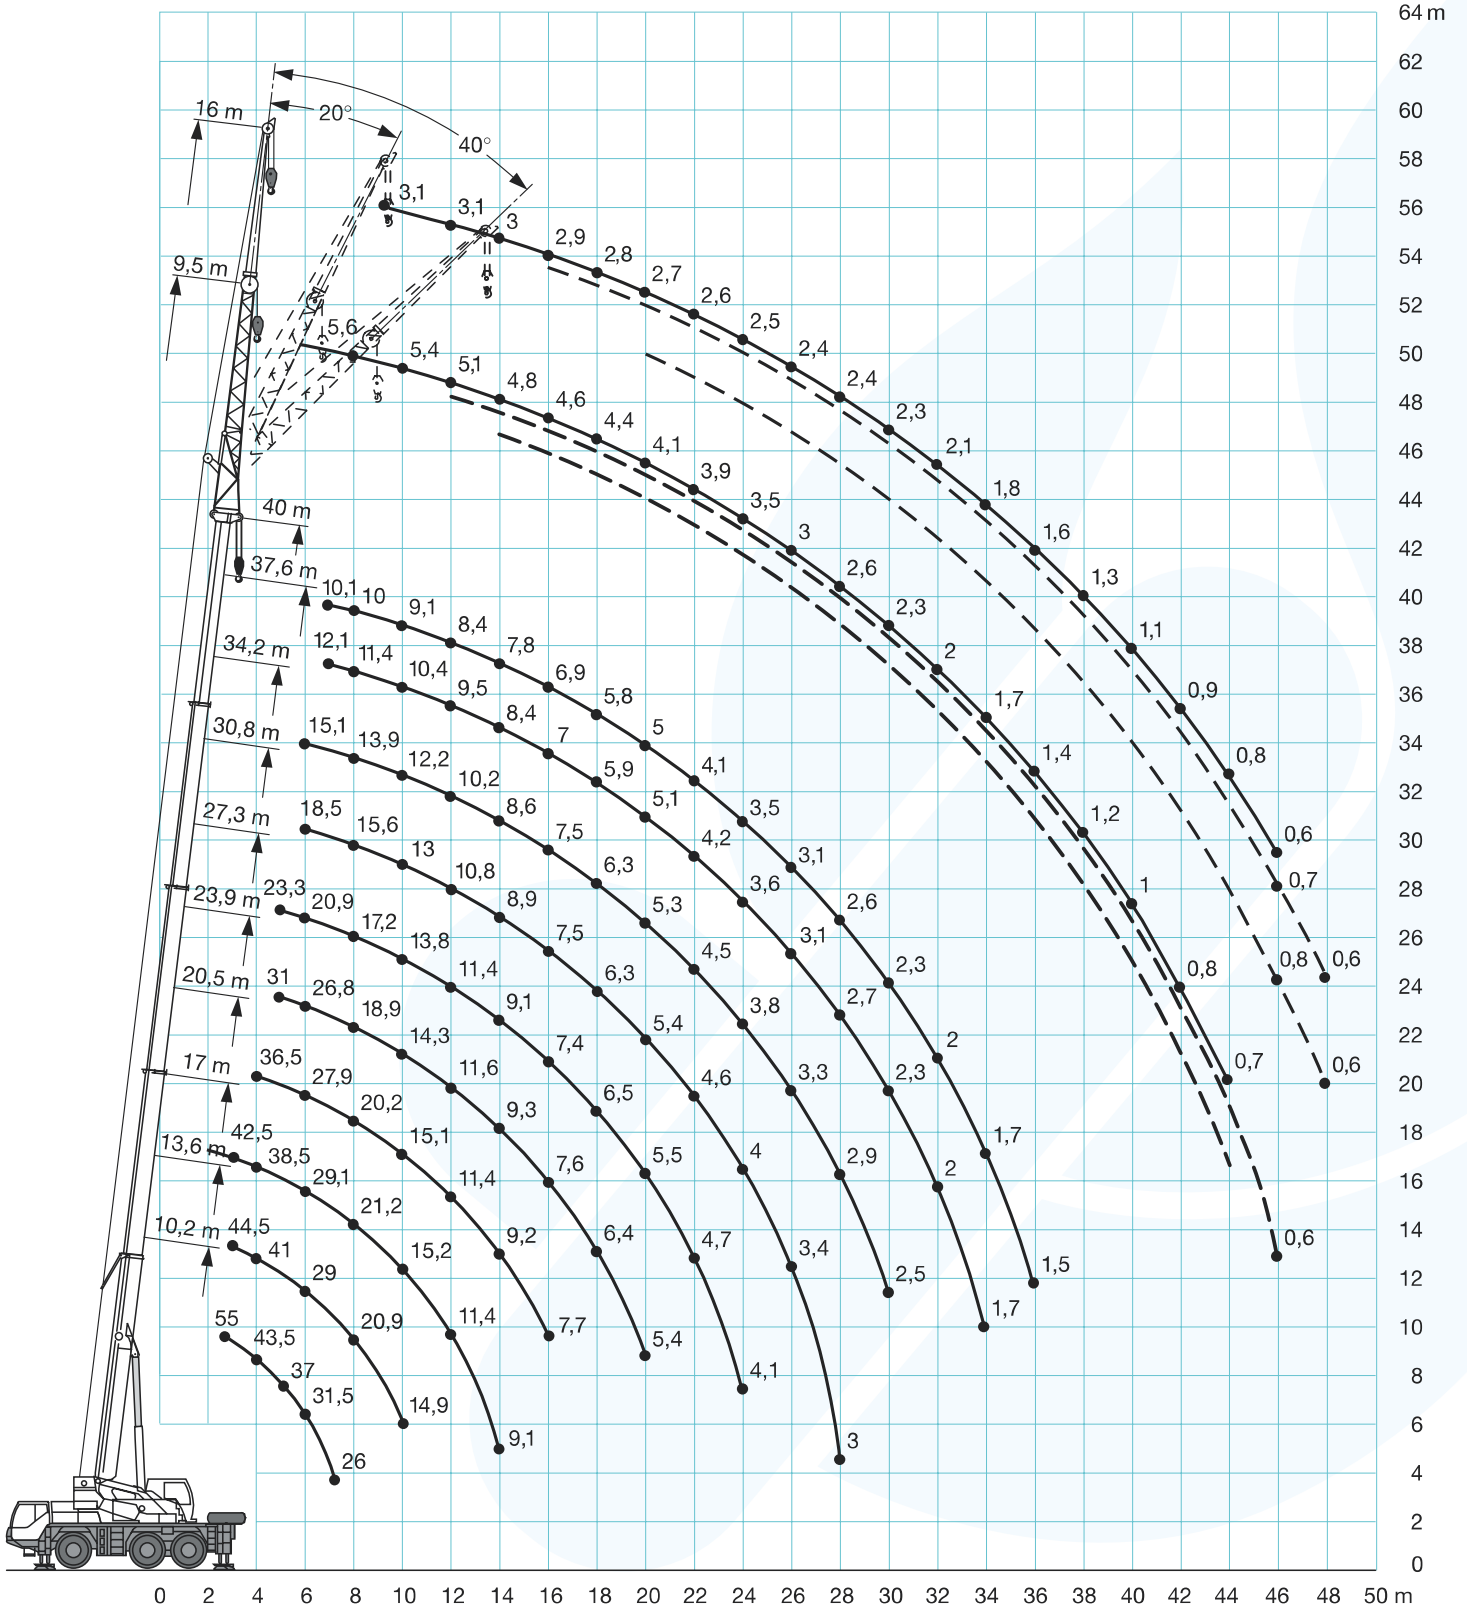

	A	A	B	C	D	E	F	G	α	α_1	β	β_1
		100 mm*										
14.00 R 25	3700	3600	2123	2540	2310	2820	410	370	20°	14°	20°	14°
16.00 R 25	3750	3650	2231	2680	2360	2870	460	420	21°	15°	21°	15°
20.5 R 25	3750	3650	2273	2820	2360	2870	460	420	21°	15°	21°	15°

DIAGRAMA DE CARGAS

m	10,2 - 40 m		360°		12 t		DIN ISO														
	10,2 m		13,6 m		17 m		20,5 m		23,9 m		27,3 m		30,8 m		34,2 m		37,6 m		40 m		
2,5	55																				2,5
2,7	53																				2,7
3	51	49																			3
3,5	47	44,5	44,5	42,5																	3,5
4	43,5	41	41	38,5	36,5																4
4,5	39,5	37,5	37,5	35	33	31															4,5
5	37	34,5	34,5	33	31,5	30,5	23,3														5
6	31,5	28,8	29	29,1	27,9	26,8	20,9	18,5	15,1												6
7	26	24,1	24,4	24,9	23,2	22,2	18,9	16,9	14,8	12,1	10,1										7
8			20,9	21,2	20,2	18,9	17,2	15,6	13,9	11,4	10										8
9			17,6	17,9	17,4	16,3	15,7	14,3	13,1	10,9	9,5										9
10			14,9	15,2	15,1	14,3	13,8	13	12,2	10,4	9,1										10
12				11,4	11,4	11,6	11,4	10,8	10,2	9,5	8,4										12
14				9,1	9,2	9,3	9,1	8,9	8,6	8,4	7,8										14
16					7,7	7,6	7,4	7,5	7,5	7	6,9										16
18						6,4	6,5	6,3	6,3	5,9	5,8										18
20							5,4	5,5	5,3	5,1	5										20
22								4,7	4,6	4,5	4,2										22
24								4,1	4	3,8	3,6										24
26									3,4	3,3	3,1										26
28									3	2,9	2,7										28
30										2,5	2,3										30
32											2										32
34											1,7										34
36											1,5										36