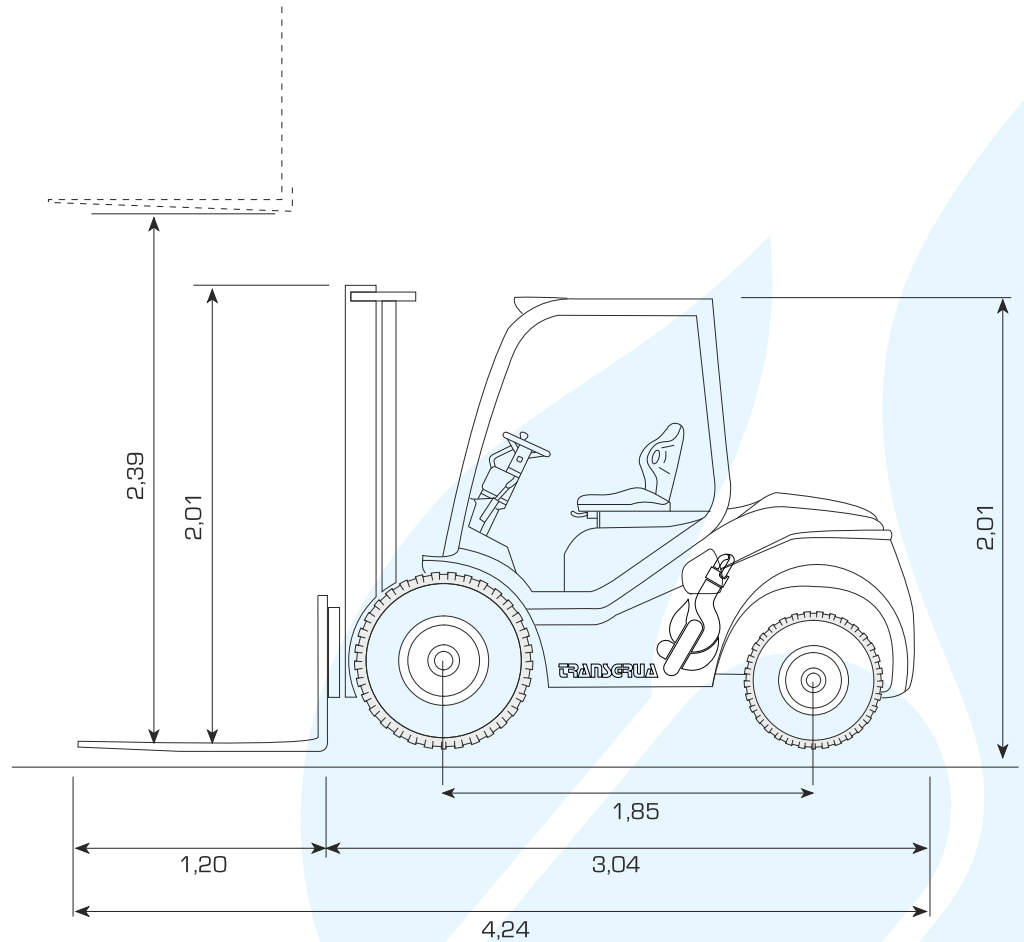

CARACTERÍSTICAS TÉCNICAS

CAPACIDADES

Capacidade de Carga	2000 Kg
Comando da Direcção	Sentado
Tipo de Pneu	Pneumático
Rodas (x=motrizes)	4 x 4
Altura Trabalho	4,15 mts

DIMENSÕES

Comprimento	4,24 Mts
Comprimento Total	4,07 Mts
Altura c/Mastro Recolhido	2,39 Mts
Altura com Mastro Todo Elevado	3,30 Mts
Largura Total	1,46 Mts
Raio de Viragem	2,80 Mts
Distância entre eixos	1,85 Mts
Altura ao solo	0,31 Mts
Comprimento dos Garfos	1,20 Mts

MOTOR

Diesel

PESO

3900 Kg