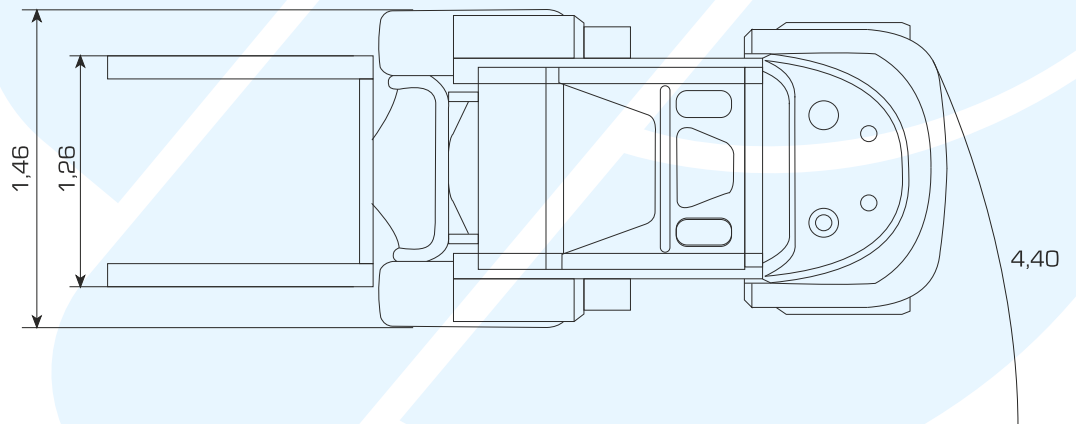

CARACTERÍSTICAS TÉCNICAS

CAPACIDADES

Capacidade de Carga	2000 Kg
Comando da Direcção	Sentado
Tipo de Pneu	Pneumático
Rodas (x=motrizes)	4 x 4
Altura Trabalho	4,15 mts

DIMENSÕES

Comprimento	4,24 Mts
Comprimento Total	4,07 Mts
Altura c/Mastro Recolhido	2,39 Mts
Altura com Mastro Todo Elevado	3,30 Mts
Largura Total	1,46 Mts
Raio de Viragem	2,80 Mts
Distância entre eixos	1,85 Mts
Altura ao solo	0,31 Mts
Comprimento dos Garfos	1,20 Mts

MOTOR

Diesel

PESO

3900 Kg