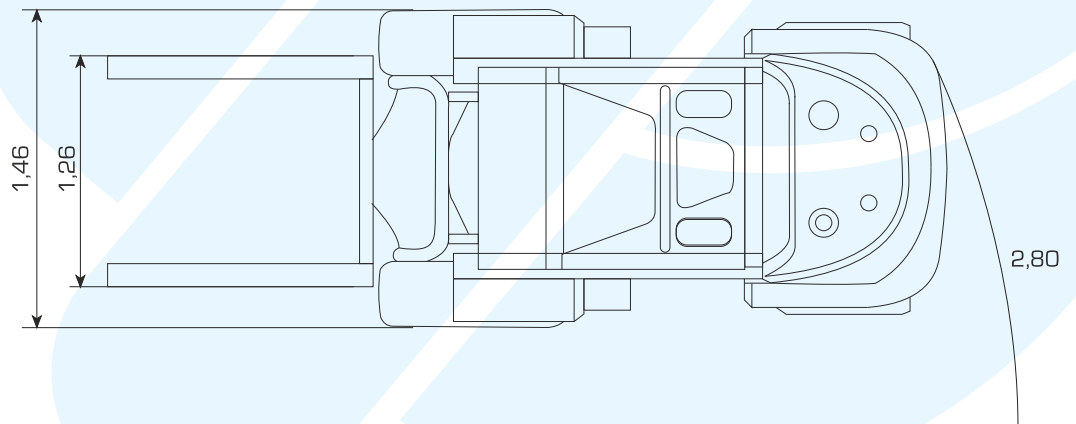

CARACTERÍSTICAS TÉCNICAS

CAPACIDADES

Capacidade de Carga	2000 Kg
Comando da Direcção	Sentado
Tipo de Pneu	Pneumático
Rodas (x=motrizes)	4 x 2
Altura Trabalho	4,15 mts

DIMENSÕES

Comprimento	4,24 Mts
Comprimento Total	4,07 Mts
Altura c/Mastro Recolhido	2,39 Mts
Altura com Mastro Todo Elevado	3,30 Mts
Largura Total	1,46 Mts
Raio de Viragem	2,80 Mts
Distância entre eixos	1,85 Mts
Altura ao solo	0,31 Mts
Comprimento dos Garfos	1,20 Mts

MOTOR

Diesel

PESO

3800 Kg