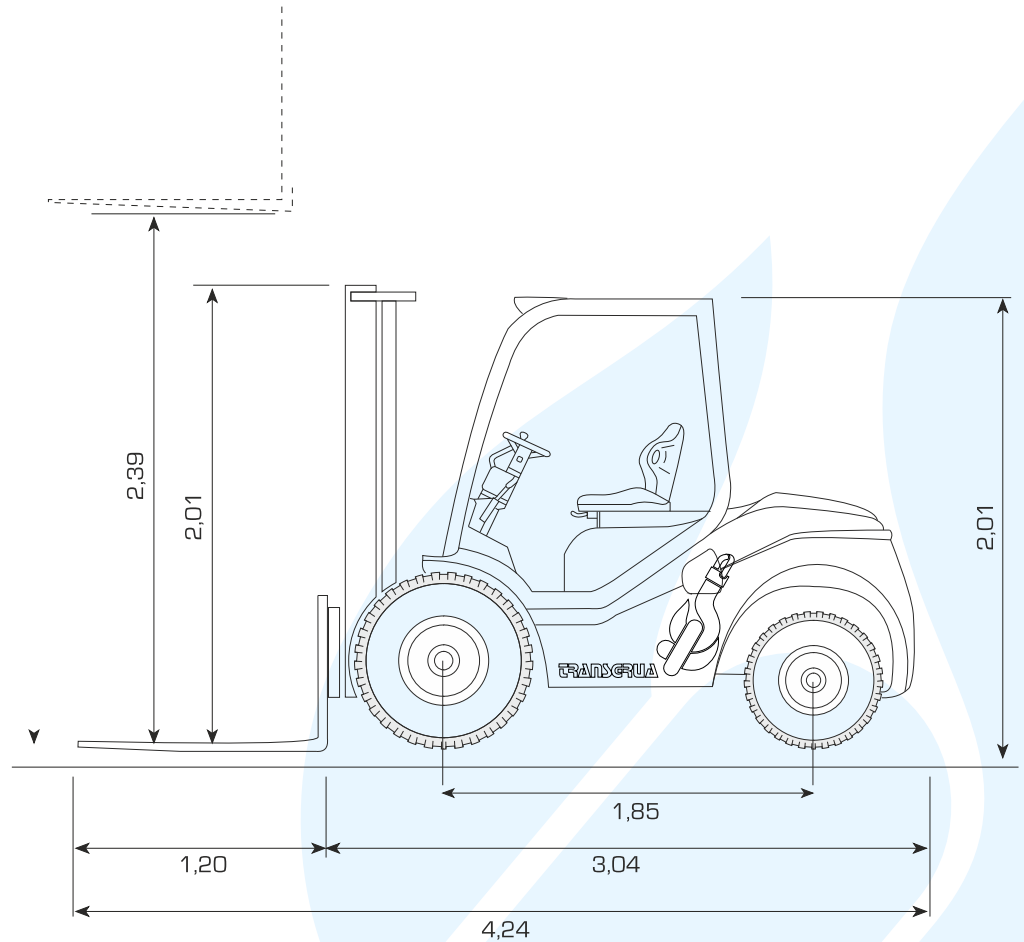

CARACTERÍSTICAS TÉCNICAS

CAPACIDADES

Capacidade de Carga	2000 Kg
Comando da Direcção	Sentado
Tipo de Pneu	Pneumático
Rodas (x=motrizes)	4 x 2
Altura Trabalho	4,15 mts

DIMENSÕES

Comprimento	4,24 Mts
Comprimento Total	4,07 Mts
Altura c/Mastro Recolhido	2,39 Mts
Altura com Mastro Todo Elevado	3,30 Mts
Largura Total	1,46 Mts
Raio de Viragem	2,80 Mts
Distância entre eixos	1,85 Mts
Altura ao solo	0,31 Mts
Comprimento dos Garfos	1,20 Mts

MOTOR

Diesel

PESO

3800 Kg