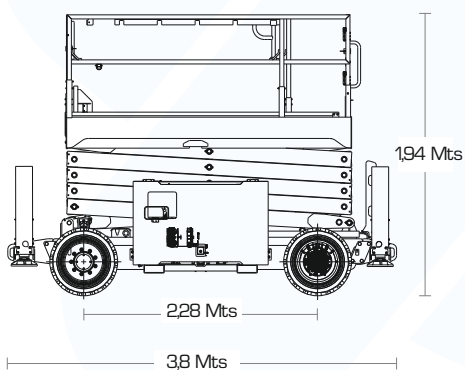

CARACTERÍSTICAS TÉCNICAS

MEDIDAS

Altura Trabalho	12 Mts
Altura Plataforma	10 Mts
Largura	1,78 Mts
Altura	1,94 Mts
Comprimento	3,8 Mts
Medidas entre Eixos	2,22 Mts

PRODUCTIVIDADE

Capacidade Cesto	450 Kg
Velocidade Recolhida	4 km/ h
Velocidade em Elevação	0,8 Km/h
Velocidade Subir/Descer	42s-52s
Pneus	pneus brancos

POTÊNCIA

Motor	eléctrico
Capacidade Sistema Hidráulico	15 Lts

PESO

4110 kg