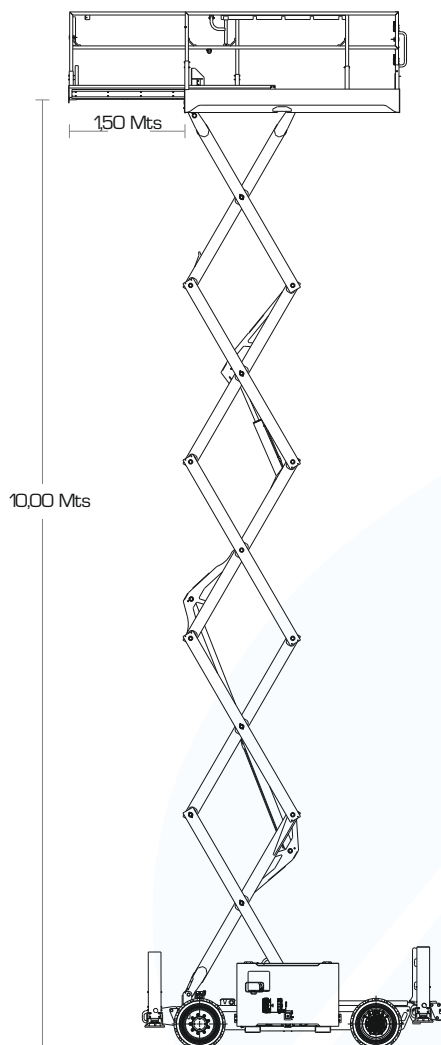

CARACTERÍSTICAS TÉCNICAS

MEDIDAS

Altura Trabalho	12 Mts
Altura Plataforma	10 Mts
Largura	1,78 Mts
Altura	1,94 Mts
Comprimento	3,8 Mts
Medidas entre Eixos	2,22 Mts

PRODUCTIVIDADE

Capacidade Cesto	450 Kg
Velocidade Recolhida	4 km/ h
Velocidade em Elevação	0,8 Km/h
Velocidade Subir/Descer	42s-52s
Pneus	pneus brancos

POTÊNCIA

Motor	eléctrico
Capacidade Sistema Hidráulico	15 Lts

PESO

4110 kg