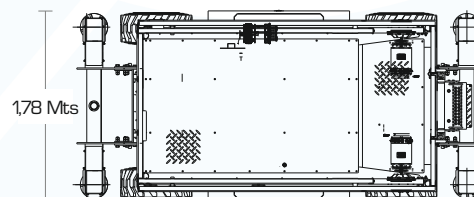

CARACTERÍSTICAS TÉCNICAS

MEDIDAS

Altura Trabalho	12 Mts
Altura Plataforma	10 Mts
Largura	1,78 Mts
Altura	1,94 Mts
Comprimento	3,8 Mts
Medidas entre Eixos	2,22 Mts

PRODUCTIVIDADE

Capacidade Cesto	450 Kg
Velocidade Recolhida	4 km/ h
Velocidade em Elevação	0,8 Km/h
Velocidade Subir/Descer	42s-52s
Pneus	pneus brancos

POTÊNCIA

Motor	eléctrico
Capacidade Sistema Hidráulico	15 Lts

PESO

4110 kg