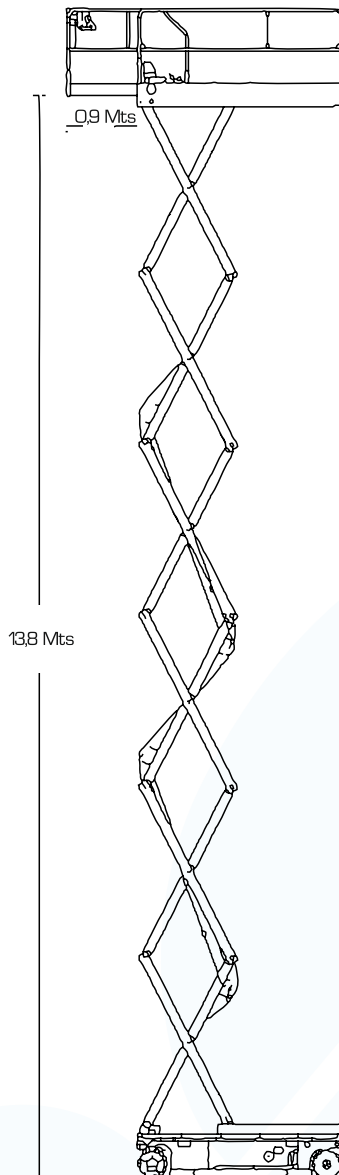

CARACTERÍSTICAS TÉCNICAS

MEDIDAS

Altura Trabalho	15,8 Mts
Altura Plataforma	13,8 Mts
Largura	1,41 Mts
Altura	2,6 Mts
Comprimento	2,78 Mts
Medidas entre Eixos	2,22 Mts

PRODUCTIVIDADE

Capacidade Cesto	350 Kg
Velocidade Recolhida	4 km/ h
Velocidade em Elevação	0,8 Km/h
Velocidade Subir/Descer	7,5s - 85s / 5,5s - 63s
Pneus	pneus brancos

POTÊNCIA

Motor	eléctrico
Capacidade Sistema Hidráulico	15 Lts

PESO

3660 kg