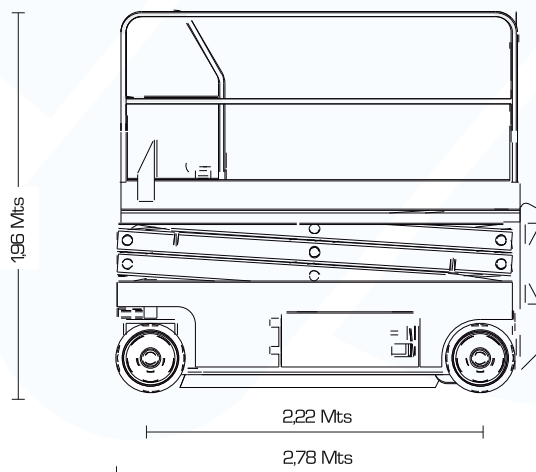

CARACTERÍSTICAS TÉCNICAS

MEDIDAS

Altura Trabalho	15,8 Mts
Altura Plataforma	13,8 Mts
Largura	1,41 Mts
Altura	2,6 Mts
Comprimento	2,78 Mts
Medidas entre Eixos	2,22 Mts

PRODUCTIVIDADE

Capacidade Cesto	350 Kg
Velocidade Recolhida	4 km/ h
Velocidade em Elevação	0,8 Km/h
Velocidade Subir/Descer	7,5s - 85s / 5,5s - 63s
Pneus	pneus brancos

POTÊNCIA

Motor	eléctrico
Capacidade Sistema Hidráulico	15 Lts

PESO

3660 kg