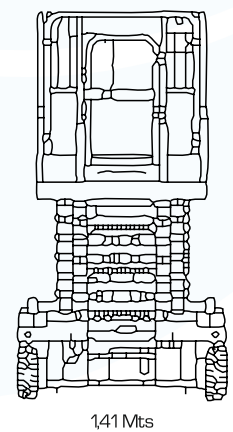

CARACTERÍSTICAS TÉCNICAS

MEDIDAS

Altura Trabalho	15,8 Mts
Altura Plataforma	13,8 Mts
Largura	1,41 Mts
Altura	2,6 Mts
Comprimento	2,78 Mts
Medidas entre Eixos	2,22 Mts

PRODUCTIVIDADE

Capacidade Cesto	350 Kg
Velocidade Recolhida	4 km/ h
Velocidade em Elevação	0,8 Km/h
Velocidade Subir/Descer	7,5s - 85s / 5,5s - 63s
Pneus	pneus brancos

POTÊNCIA

Motor	eléctrico
Capacidade Sistema Hidráulico	15 Lts

PESO

3660 kg