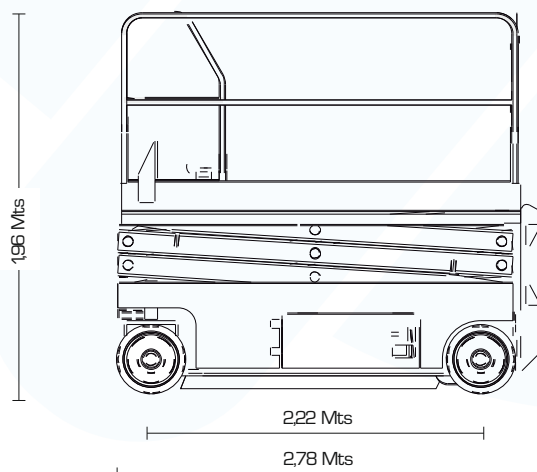

CARACTERÍSTICAS TÉCNICAS

MEDIDAS

Altura Trabalho	15,8 Mts
Altura Plataforma	13,8 Mts
Largura	1,41 Mts
Altura	2,6 Mts
Comprimento	2,78 Mts
Medidas entre Eixos	2,22 Mts

PRODUCTIVIDADE

Capacidade Cesto	350 Kg
Velocidade Recolhida	4 km/ h
Velocidade em Elevação	0,8 Km/h
Velocidade Subir/Descer	7,5s - 85s / 5,5s - 63s
Pneus	pneus brancos

POTÊNCIA

Motor	eléctrico
Capacidade Sistema Hidráulico	15 Lts

PESO

3375 Kg