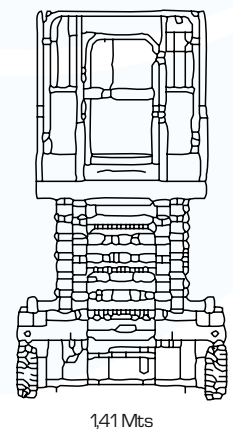

CARACTERÍSTICAS TÉCNICAS

MEDIDAS

Altura Trabalho	15,8 Mts
Altura Plataforma	13,8 Mts
Largura	1,41 Mts
Altura	2,6 Mts
Comprimento	2,78 Mts
Medidas entre Eixos	2,22 Mts

PRODUCTIVIDADE

Capacidade Cesto	350 Kg
Velocidade Recolhida	4 km/ h
Velocidade em Elevação	0,8 Km/h
Velocidade Subir/Descer	7,5s - 85s / 5,5s - 63s
Pneus	pneus brancos

POTÊNCIA

Motor	eléctrico
Capacidade Sistema Hidráulico	15 Lts

PESO

3375 Kg