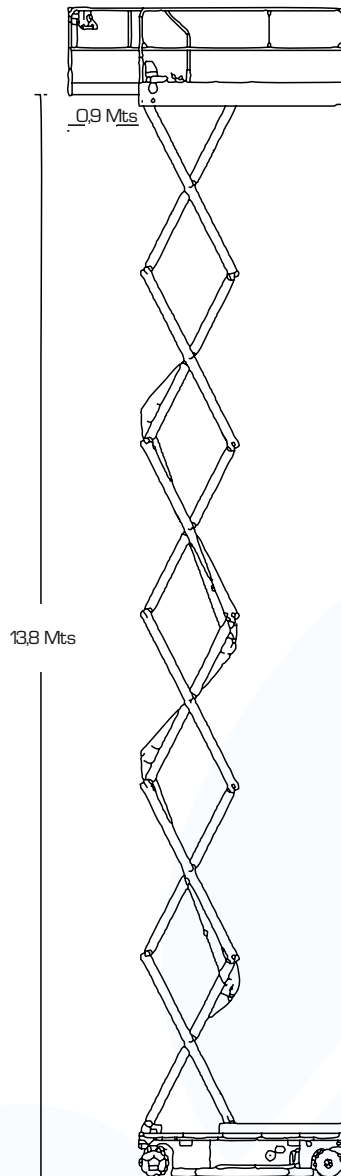

CARACTERÍSTICAS TÉCNICAS

MEDIDAS

Altura Trabalho	15,8 Mts
Altura Plataforma	13,8 Mts
Largura	1,41 Mts
Altura	2,6 Mts
Comprimento	2,78 Mts
Medidas entre Eixos	2,22 Mts

PRODUCTIVIDADE

Capacidade Cesto	350 Kg
Velocidade Recolhida	4 km/ h
Velocidade em Elevação	0,8 Km/h
Velocidade Subir/Descer	7,5s - 85s / 5,5s - 63s
Pneus	pneus brancos

POTÊNCIA

Motor	eléctrico
Capacidade Sistema Hidráulico	15 Lts

PESO

3375 Kg